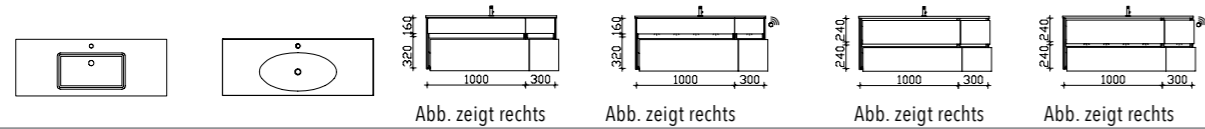

AUSZUG AUS DEM TYPENPLAN Alle Maße sind ca. Maße B/H/T in mm.

MONDO BALENO 1330 MM BREITE

WASCHTISCHE		UNTERSCHRÄNKE			
MINERALMARMOR-WASCHTISCH Weiß, mit Armaturbohrung und integriertem Überlauf B/H/T 1330/20/500	KRION-WASCHTISCH Weiß matt, mit Armaturbohrung inkl. Clou-Ablauf B/H/T 1330/9/500	WASCHTISCH-UNTERSCHRANK 3 Auszüge, 1 Blende, mit Kosmetikeinsatz, 2-teilig in den rechten Auszügen B/H/T 1320/520/493	WASCHTISCH-UNTERSCHRANK inkl. LED-Profil mit Bewegungssensor für Griff fugen, 3 Auszüge, 1 Blende, mit Kosmetikeinsatz, 2-teilig in den rechten Auszügen, EEK: A++ - A // (1) B/H/T 1320/520/493	WASCHTISCH-UNTERSCHRANK 4 Auszüge, mit Kosmetikeinsatz, 2-teilig im oberen Auszug B/H/T 1320/520/493	WASCHTISCH-UNTERSCHRANK inkl. LED-Profil mit Bewegungssensor für Griff fugen, 4 Auszüge, mit Kosmetikeinsatz, 2-teilig im oberen Auszug EEK: A++ - A // (1) B/H/T 1320/520/493