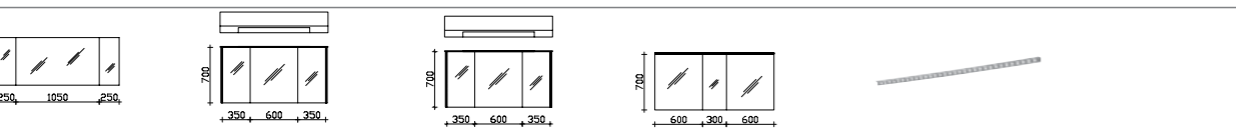

ÜBERBAU				
FLÄCHENSPIEGEL auf Trägerplatte, inkl. seitlichen Klappenelementen, Aufsatzleuchte optional bestellbar B/H/T 1555/600/32	SPIEGELSCHRANK inkl. LED-Beleuchtung im Kranz, inkl. Schalter/Steckdose, 3 Drehtüren, einfach verspiegelt, 6 Glaseinlegeböden EEK: A++ - A // (1) B/H/T 1540/713/176	SPIEGELSCHRANK inkl. LED-Beleuchtung im Kranz, inkl. Schalter/Steckdose, inkl. LED-Profil, 3 Drehtüren, einfach verspiegelt, 6 Glaseinlegeböden, EEK: A++ - A // (1) B/H/T 1540/713/176	SPIEGELSCHRANK inkl. LED-Beleuchtung im Kranz, 3 Drehtüren, einfach verspiegelt, 6 Glaseinlegeböden, inkl. Schalter/Steckdose EEK: A++ - A // (1) B/H/T 1500/720/176	LED-ZUSATZBELEUCHTUNG zur Waschplatzbeleuchtung, 12V LED, LM LED, 3,2W EEK: A++ - A // (1) B/H/T - /650/ -

(1) Dieses Möbel / diese Leuchte enthält eingebaute LED-Lampen. Die Lampen können in der Leuchte nicht ausgetauscht werden.