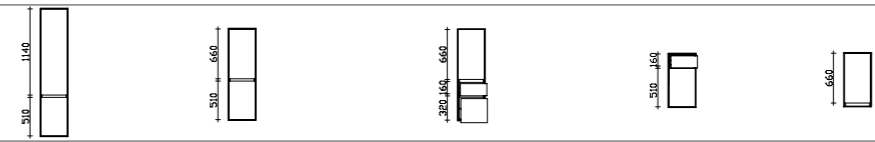

AUSZUG AUS DEM TYPENPLAN Alle Maße sind ca. Maße B/H/T in mm.

MONDO BALENO ZUSATZARTIKEL

ZUSATZARTIKEL					
HOCHSCHRANK 2 Drehtüren, 4 Glaseinlegeböden inkl. Abdeckplatte und Stollen (10mm) im Korpusdekor B/H/T 370/1700/330	MIDIDSCHRANK 2 Drehtüren, 3 Glaseinlegeböden inkl. Abdeckplatte und Stollen (10mm) im Korpusdekor B/H/T 370/1220/330	MIDIDSCHRANK 1 Drehtür, 2 Glaseinlegeböden, 2 Auszüge, inkl. Abdeckplatte und Stollen (10mm) im Korpusdekor B/H/T 370/1220/330	HIGHBOARD 1 Drehtür, 1 Auszug, 1 Glaseinlegeboden, inkl. Abdeckplatte und Stollen (10mm) im Korpusdekor B/H/T 370/720/330	WANDSCHRANK 1 Drehtür, 1 Glaseinlegeboden, inkl. Abdeckplatte und Stollen (10mm) im Korpusdekor B/H/T 370/720/170