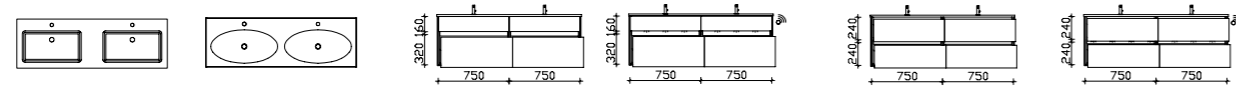

MONDO BALENO 1530 MM BREITE

WASCHTISCHE		UNTERSCHRÄNKE			
MINERALMARMOR-DOPPELWASCHTISCH Weiß, mit 2 Armaturbohrungen und integriertem Überlauf B/H/T 1530/20/500	KRION-DOPPELWASCHTISCH Weiß matt, mit 2 Armaturbohrungen inkl. Clou-Ablauf B/H/T 1530/9/500	WASCHTISCH-UNTERSCHRANK 2 Auszüge, 2 Blenden, mit Kosmetikeinsatz, 2-teilig in den unteren Auszügen B/H/T 1520/520/493	WASCHTISCH-UNTERSCHRANK inkl. LED-Profil mit Bewegungssensor für Griff fugen, 2 Auszüge, Kosmetikeinsatz, 2 Blenden, mit Kosmetikeinsatz, 2-teilig in den unteren Auszügen EEK: A++ - A // (1) B/H/T 1520/520/493	WASCHTISCH-UNTERSCHRANK 4 Auszüge, mit Kosmetikeinsatz, 2-teilig in den oberen Auszügen B/H/T 1520/520/493	WASCHTISCH-UNTERSCHRANK inkl. LED-Profil mit Bewegungssensor für Griff fugen, 4 Auszüge, mit Kosmetikeinsatz, 2-teilig in den oberen Auszügen EEK: A++ - A // (1) B/H/T 1520/520/493