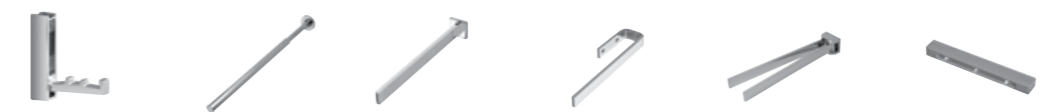

MONDO BALENO ZUBEHÖRARTIKEL

ZUBEHÖR					
HANDTUCHHAKEN Chrom Glanz, zum Anschrauben, klappbar B/H/T 17/71/16	HANDTUCHHALTER Chrom Glanz, zur Wandmontage, 1-armig, ausziehbar B/H/T - / - /325	HANDTUCHHALTER Chrom Glanz, zur Wandmontage, 1-armig B/H/T 45/45/325	HANDTUCHHALTER Chrom Glanz, zur Korpusmontage, 1-armig, Mindestplatzbedarf: 120mm B/H/T 65/30/320	HANDTUCHHALTER Chrom Glanz, zur Wandmontage, 2-armig B/H/T 60/48/345	LED-SCHRANKINNEN-LEUCHE Bewegungsmelder B/H/T 175/18/22